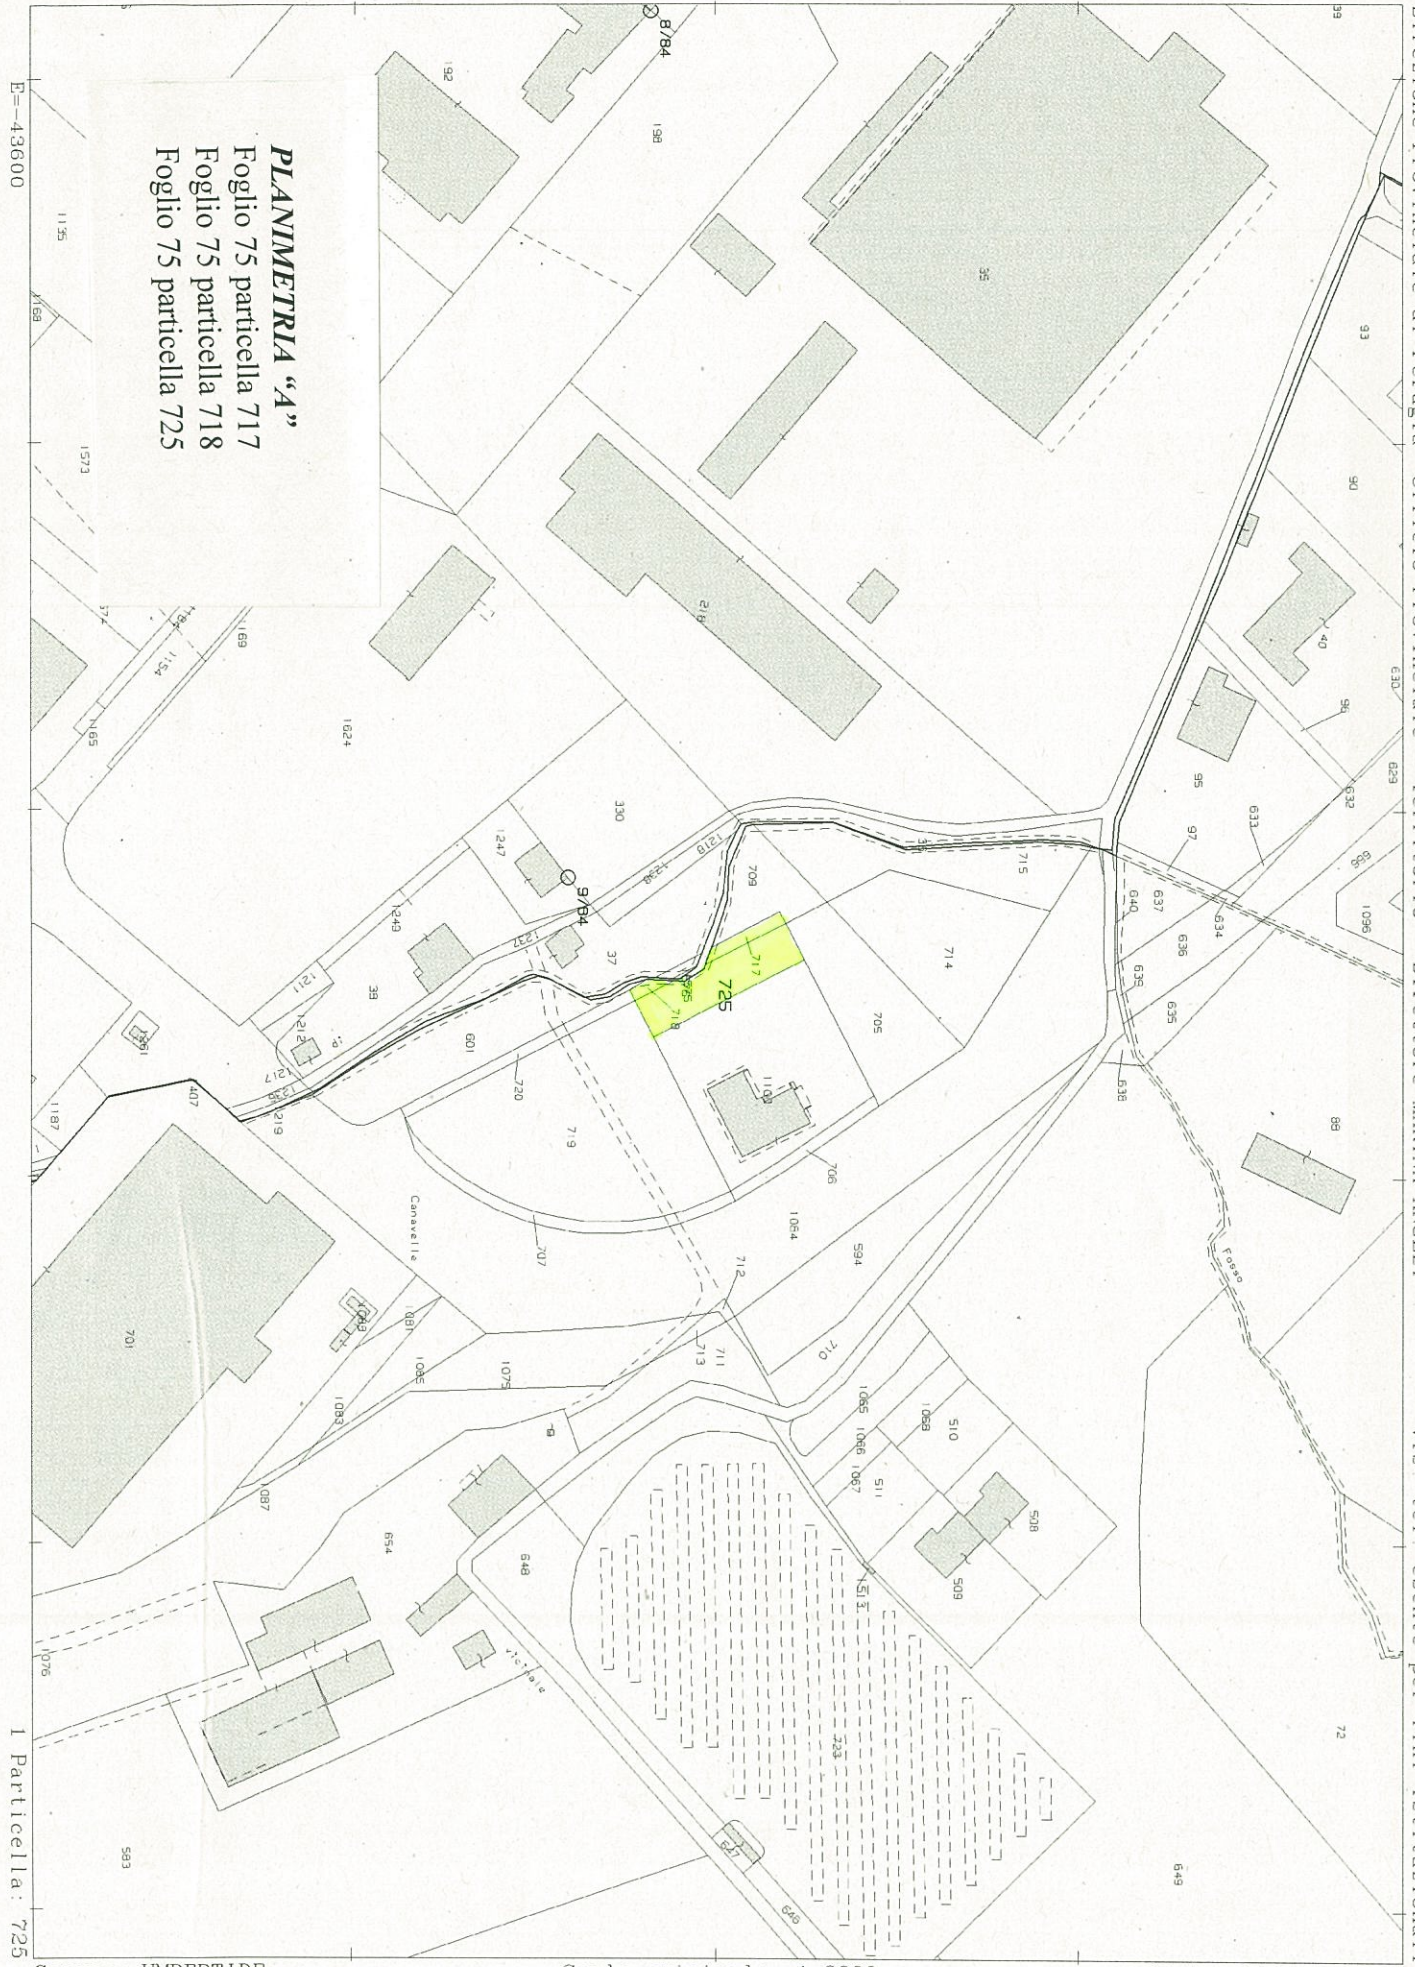

N=21500

PLANIMETRIA "A"
Foglio 75 particella 717
Foglio 75 particella 718
Foglio 75 particella 725

E=-43600

1 Particella: 725

Comune: UMBERTIDE
Foglio: 75

Scala originale: 1:2000
Dimensione cornice: 534.000 x 378.000 metri